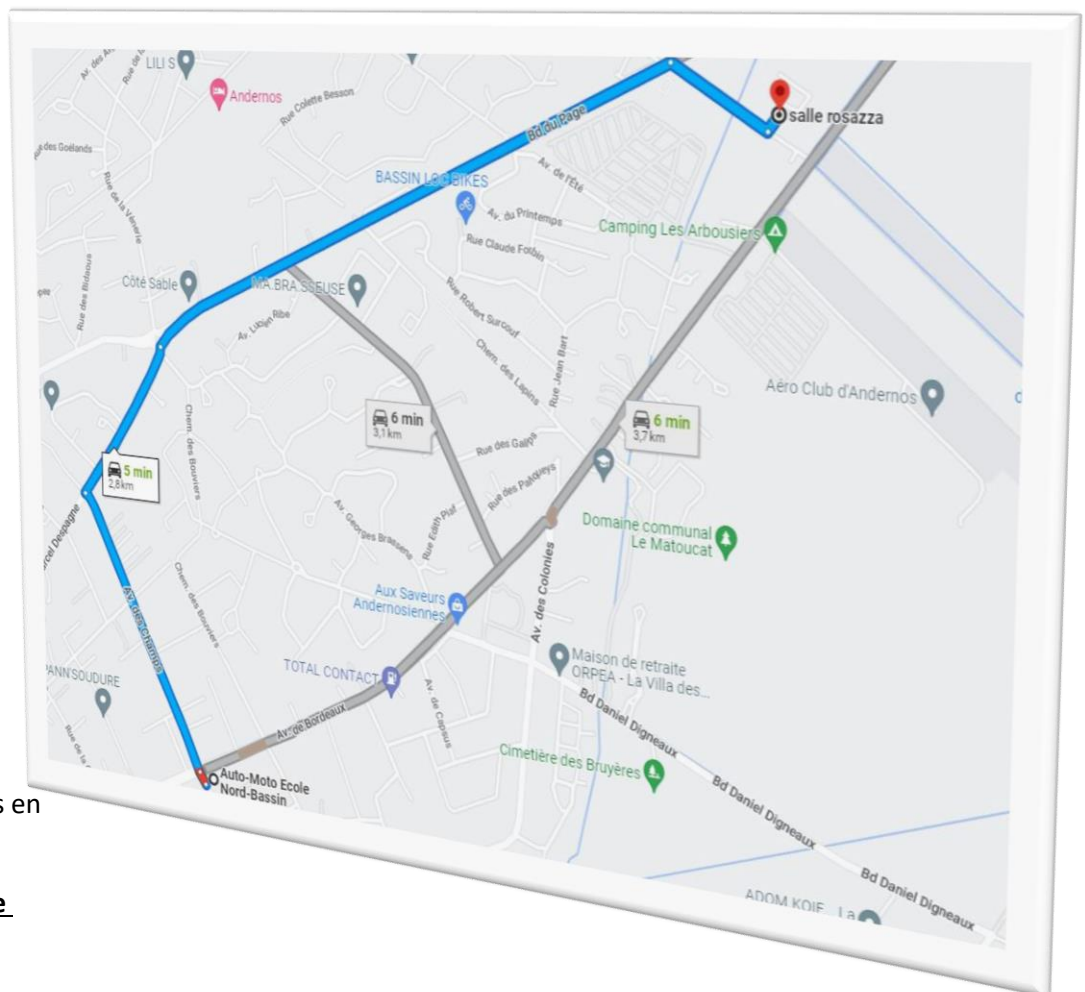

DESCRIPTIF DE FORMATION HORS-CIRCULATION

Formations aux catégories AM, A1, A2, A et BE

Salle Rosazza
33510
Andernos

5 minutes
en
voitures

Modalités et capacités d'accueil

Possibilité
d'acheminer les 2 roues en
remorque

Disponibilité de la piste

<https://www.auto-moto-nord-bassin.fr>